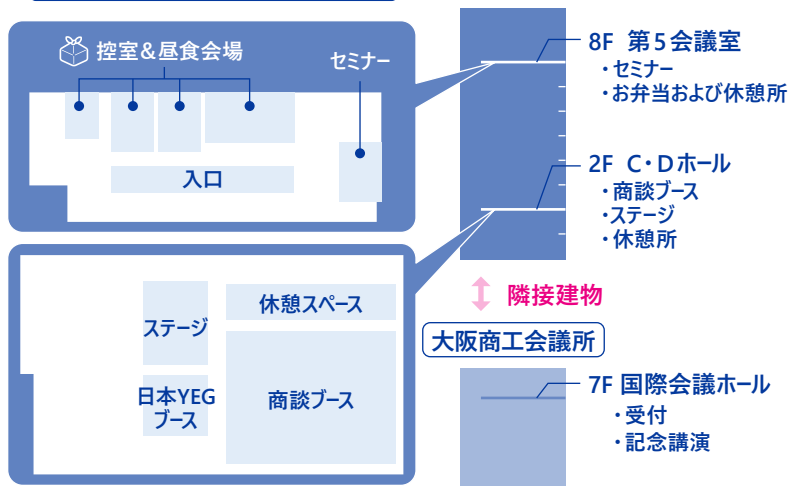

### ✓その2 国際ビジネスにつながる交流・マッチングサポート 15:00-17:00

国際ビジネスに関心ある方へ当委員会コンシェルジュがブースで対応いたします♪日本 ASEAN 友好協力 50 周年事業として、国際ビジネス委員会は5つの海外青年経済団体と交流を深めてきました。海外での人手確保や海外に進出における問題を抱えているメンバーは、是非このチャンスを通じて海外メンバーと繋がってください。

[参加団体] ベトナム商工会議所青年部 (VYEA) / タイ商工会議所青年部 (YEC) / フィリピン商工会議所青年部 (PYEA) / カンボジア商工会議所青年部 (YEAC) / 台湾三三青年会 (TYEG)

## 2.3.sat 全体スケジュール

	現地参加の方			オンライン参加の方	
	開会式・記念講演 大阪商工会議所 7F	各種ブース出展・ステージ・セミナー・閉会式 マイドームおおさか 2F	8F	現地LIVE配信・出展者一覧詳細ページ EventBASE	オンライン交流 メタバス専用出展ブース メタバス会場
9:00	受付			配信	
10:00	開会式			開会式	
11:00	記念講演			記念講演	
12:00	【移動】大阪商工会議所 → マイドームおおさか			お弁当	
13:00	ブース商談会	ステージ① 12:50~13:20	海外交流 ウェビナー 13:00~14:20	セミナー 事業継続力 強化計画 (BCP) 13:15~15:40	随時ブース紹介
14:00		ステージ② 13:35~14:35			ステージ① 12:50~13:20
15:00		ステージ③ 14:50~15:50			ステージ② 13:35~14:35
16:00		ステージ④ 16:05~17:05			ステージ③ 14:50~15:50
17:00		閉会式			ステージ④ 16:05~17:05
17:30					閉会式

### マイドームおおさか会場概要図

マイドームおおさか