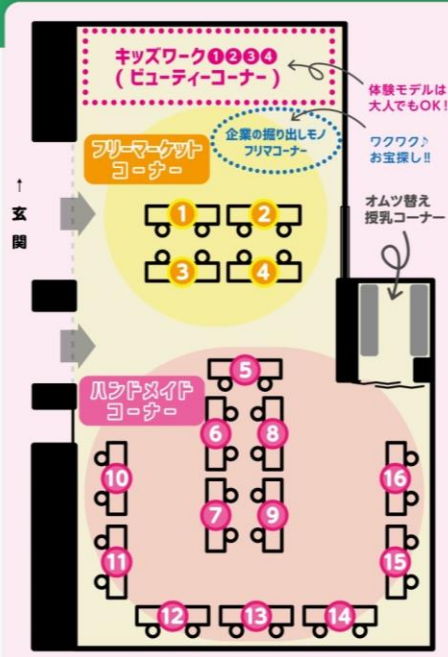

マーケット

屋外 ウッドデッキ スペース フードコーナー

F フードコーナー | ライト
アメツチ
ベール数種、
焼き菓子、
「季節の野菜のお弁当」
@ametuchi.hare

G フードコーナー | ライト
あおい空
米粉ミニ食パン、
米粉ラスク、米粉クッキー、
米粉スコーン
@aikk0607
https://lit.link/aoisora

土儀

A フードコーナー | レフト
**産直マルシェ
きんふる**
和歌山の糖1樽1300円
パケツ1樽1000円
有田ミカン1樽1300円
パケツ1樽500円
@kinful_karuche

B フードコーナー | レフト
**アルアル
マイホームカフェ**
ここにパン
焼き菓子など
※乳製品不使用、国産小麦、
天然酵母使用
@alal.myhome_cafe

H フードコーナー | ライト
**雑貨カフェ
chabrick**
スコーン、
焼き菓子、
台湾の食べるお茶
@chabrick0901

C フードコーナー | レフト
ひと手間のごちそう
手づくりわらび餅(300円)
その他おすすめを
いろいろ♪
@hitotema_no_sochisou

D フードコーナー | レフト
**おやこcafe・イベントスペース
GURUNPA**
ヴィーガンスイーツ
ブランドベイススイーツ
(焼きトースト、クッキー、
焼き菓子など)
@gurunpa_oyako_cafe

E フードコーナー | レフト
ふくCafe
シフォンケーキ、
パウンドケーキ、
ラスクなどの焼き菓子
@daito_fukucfe

I フードコーナー | ライト
**フラワーショップリーフ
×焼き菓子Bell.**
季節のお花と雑貨、
たまご乳製品不使用の
ヴィーガンスイーツ
@bellflowerworld_japan
@flowerstoppel @lstory_som

屋内 イベント スペース

ハンドメイド フリーマーケット