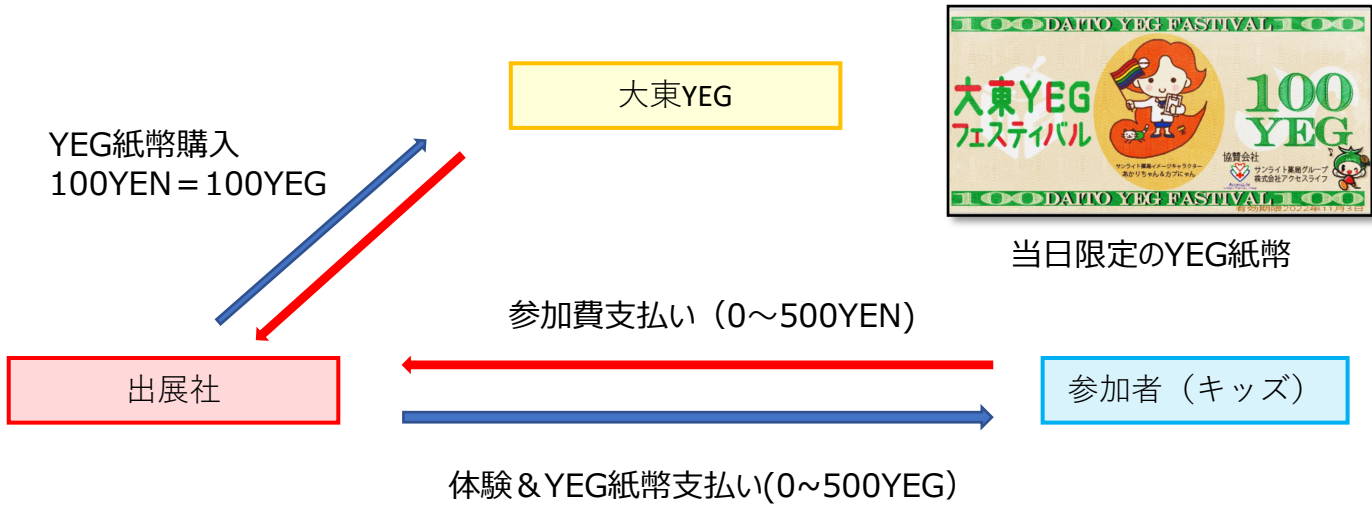

キッズワーク（職業体験&仮紙幣）報告