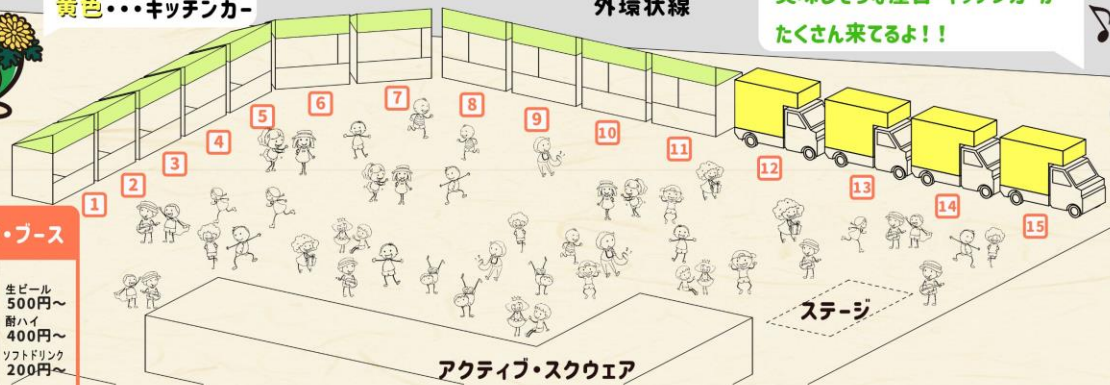

セレッソ大阪

- ・キックターゲット (景品付)
- 200円又は100YEG

参加者 238人
売上 50,600円
(YEG紙幣含む)

花園近鉄ライナーズ

- ・パスターゲット (景品付)
- 200円又は100YEG

参加者 105人
売上 21,800円
(YEG紙幣含む)

大阪エヴェッサ

- ・フリースロー体験 (景品付)
- 200円又は100YEG

参加者 226人 売上 46,800円 (YEG紙幣含む)

グルメマップ
キッチンカー&屋台

OPEN 9:30 CLOSE 17:30
食後の容器はゴミ箱へご協力宜しくお願い致します。

みどり・・・屋台
黄色・・・キッチンカー

外環状線

美味しそうな屋台・キッチンカーが
たくさん来てるよ!!

1 ドリンク・ブース

生ビール
500円～
酎ハイ
400円～
ソフトドリンク
200円～

2 からあげやカリッシュ

身なしももからあげ
500円
フレーバーポテト
300円
ポテから
500円

3 ステーキハウス JACK

ハラミステーキ丼
800円
ハラミステーキ
600円
タン塩ステーキ
500円

4 ポテトのお店 DorD? ティップ? or ティッシュ?

フライドポテト(各種)
500円
チップポテト(各種)
600円
ディッシュポテト(各種)
750円

5 雀のお宿

とろーり焼き
500円
海鮮焼きそば
500円