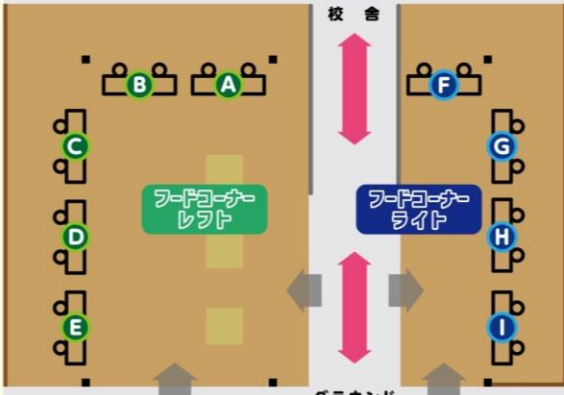

「お囃子とらぐの会」

住道客席出張組 

屋内4Fスタジオ
14:00-16:00
観覧:無料

マーケット

屋外 ウッドデッキ スペース フードコーナー

F フードコーナー | ライト
アメツチ
ベール数種、
焼き菓子、
「季節の野菜のお弁当」
@ametuchi.hare

G フードコーナー | ライト
あおい空
米粉ミニ食パン、
米粉ラスク、米粉クッキー、
米粉スコーン
@aikk0607
https://lit.link/aoisora