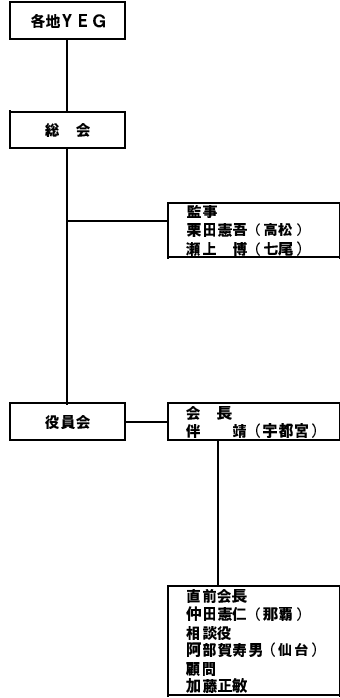

平成27年度日本YEG

出向者組織図

執行部 27
道府県連代表理 45
専門委員 118

副会長(筆頭) 岡村真嗣(京都)		研修委員会	委員長 田中暢之(各務原)	瀬川孝一(名寄) 齋藤健吾(宇都宮) 齋藤寿宏(富山) 花市佳明(岡崎) 吉田統公(宇治) 村井陽平(佐世保)	佐藤祐輔(郡山) 小林誠(平塚) 小杉暢幹(新発田) 片上聡一郎(松坂) 竹内秀利(加古川) 瀬底政樹(那覇)	説田和彦(土浦) 吉川正明(沼津) 金武利幸(各務原) 川向一豪(京都) 和氣伸吉(岡山)
東地区	北海道ブロック	代表理事	森 明人(美瑛)	北海道 岡野 将光(根室)		
	東北ブロック	代表理事	曾我泉美(いわき)	青森県 清藤 崇(弘前) 秋田県 進藤文仁(秋田)	岩手県 新田宏和(久慈) 山形県 井上裕之(新庄)	宮城県 伊藤陽一(石巻) 福島県 佐藤有史(会津若松)
	関東ブロック	代表理事	川島憲朗(日光)	茨城県 平澤洋一(下館) 埼玉県 野崎友司(草加) 静岡県 石川雅章(静岡)	栃木県 児玉博利(宇都宮) 千葉県 浜田智一(木更津)	群馬県 高沼和成(富岡) 神奈川県 春山 浩(相模原)
副会長(東地区担当) 中山 佳(五所川原)		広報委員会	委員長 片桐健司(仙台)	阿部真喜(塩釜) 新井 剛(渋川) 中村 航(浜松) 藤井聡志(岡山)	富山 強(白河) 赤尾泰輔(藤岡) 永田修一(豊田) 香田岳之(久留米)	近藤章弘(真岡) 石上嘉久(静岡) 山本 学(津) 林 秀一(那覇)
副会長(東地区担当) 中山 佳(五所川原)		政策提言委員会	委員長 林 雅巳(藤沢)	福葉了大(滝川) 高橋裕樹(宇都宮) 興津伸一郎(静岡) 南 裕紀(岸和田) 石川哲也(津山)	寶田謙一(秋田) 小田切宏治(上尾) 小栗雄介(沼津) 安東竜一(加古川) 重見秀和(山口)	前田直之(酒田) 鈴木成一(平塚) 朝田健一(静岡) 工藤美穂子(松江) 今宮一成(田川)
中地区	北陸信越ブロック	代表理事	辻 和宏(輪島)	新潟県 尾山宏輔(亀田) 長野県 中山 透(下諏訪)	富山県 松下哲也(黒部) 岐阜県 松島知幸(半田)	石川県 松本賢一(小松) 三重県 横部博信(鈴鹿)
	東海ブロック	代表理事	岡本浩延(四日市)	岐阜県 佐野幸久(恵那)	愛知県 松島知幸(半田)	滋賀県 南井隆徳(守山) 兵庫県 松尾三浩治(加西)
	近畿ブロック	代表理事	岡田亜紀(和歌山)	福井県 天野津一(福井) 大阪府 田村一也(岸和田) 和歌山県 古川義高(和歌山)	奈良県 山本浩治(加西)	京都府 山中俊成(京都) 奈良県 出店孝規(奈良)
副会長(中地区担当) 中野貴之(小浜)		ビジネス応援委員会	委員長 古閑謙士(防府)	宮本 明(むつ) 荒川元一(石巻) 菅家世普(伊勢崎) 浦谷宏信(七尾) 吉田直史(京都) 平木 実(宮崎)	佐藤幸淑(一関) 松本 寛(水戸) 熊坂 創(さいたま) 鈴木真理(大町) 中川憲一(城陽)	吉田英樹(仙台) 久野慎一郎(古河) 服部信介(藤沢) 田辺一雄(鯖江) 花島兆善(柳川)
副会長(中地区担当) 中野貴之(小浜)		ビジネス交流委員会	委員長 米良充朝(宮崎)	谷川大樹(帯広) 風間敏弘(行田) 長岡重弘(沼津) 小寺建樹(綾部) 佐藤謙吾(出雲) 古賀紳也(久留米)	貴田麻記子(五所川原) 大木武士(船橋) 山内真之(信州中野) 山口滋巳(守口門真) 小川幸宏(総社) 山本昌伸(中津)	松本鉄幹(石巻) 笹崎智成(相模原) 小柳清彦(彦根) 北村英博(和歌山) 宮本大輔(福山) 仲座和保(那覇)
西地区	中国ブロック	代表理事	山崎弘嗣(鳥取)	鳥取県 中山 哉(米子) 広島県 井上康一(福山)	島根県 三浦伸一(浜田) 山口県 山本 淳(新南陽)	岡山県 島 一郎(高梁)
	四国ブロック	代表理事	杉原孝典(徳島)	徳島県 中岸修平(鳴門) 高知県 竹崎直樹(須崎)	香川県 濱田 粹(多度津)	愛媛県 武内英治(伊予)
	九州ブロック	代表理事	大山善生(人吉)	福岡県 横田智人(豊前川崎) 熊本県 小川孝志(荒尾) 熊本県 坂上直寛(出水)	佐賀県 吉原崇己(佐賀) 大分県 安東敬三(大分) 沖縄県 新垣 誠(浦添)	長崎県 松尾啓一(佐世保) 宮崎県 黒木敏史(高鍋)
副会長(西地区担当) 宮本昌典(水俣)		企画委員会	委員長 齋藤孝春(上砂川)	道下秀之(岩見沢) 関 直人(前橋) 中里雅紀(上野) 杉原龍馬(出雲) 森下一輝(多度津)	田中建一(盛岡) 里谷光蔵(輪島) 大浦達也(加古川) 山田周作(岡山) 倉八寿一(久留米)	八木澤正剛(日光) 松久茂彦(各務原) 三木保人(和歌山) 藤原隆志(玉野)
副会長(西地区担当) 宮本昌典(水俣)		日本ネットワーク委員会	委員長 吉田大助(岡山)	戸宮敬一(一関) 今泉実智信(川口) 篠田佳宗(刈谷) 新木良成(玉野)	長南正一(塩釜) 神林拓馬(柏) 田沢 直(京都) 森松直木(松山)	町田憲昭(前橋) 真木大輔(富山) 赤田陽介(岡山) 中川香朗(別府)
専務理事 清宮治樹(さいたま)		総務委員会	委員長 内田茂伸(岩見沢)	小山田耕樹(盛岡) 野村雅弘(前橋) 藤島祥人(焼津) 浅井元一(岡崎) 前田真吾(宮崎)	佐藤 大(塩釜) 萩原康一郎(さいたま) 増田貴行(藤枝) 南條範秀(北大阪) 鎌名 朝哉(那覇)	中村悟志(宇都宮) 岡本八大(浜松) 金山明生(燕) 高橋亨果(津山)